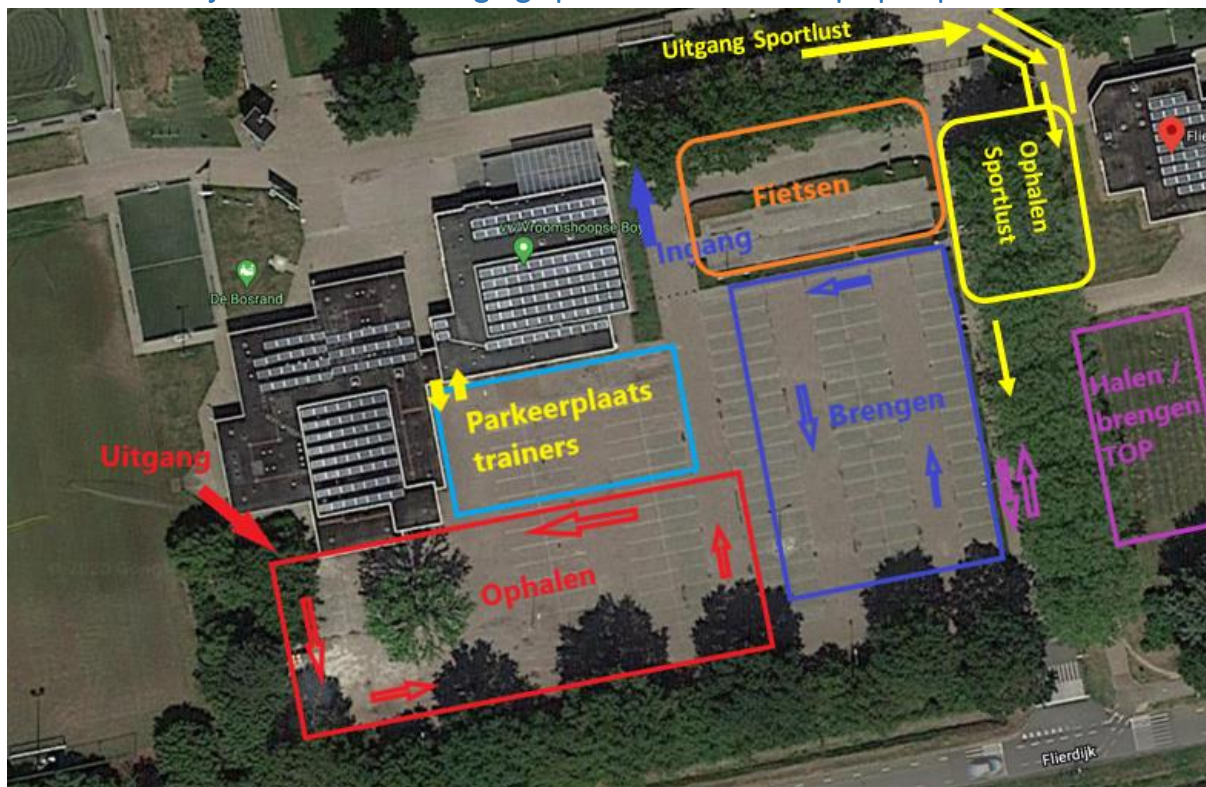

3.9 Aan en afrij route Omnivereniging Sportlust Vroomshoop Sportpark De Bosrand

Figuur 1. Aan en afrijroute Sportpark De Bosrand Vroomshoop

3.10 EHBO & AED

Voor noodgevallen zijn de EHBO-koffer en de AED bereikbaar voor de aanwezige vrijwilligers, jeugdleden, ouders/verzorgen en jeugdtrainers van Omnivereniging Sportlust Vroomshoop.

3.11 Clubhuis Omnivereniging Sportlust Vroomshoop

Het clubhuis van Omnivereniging Sportlust Vroomshoop blijft tot nader orde van de Gemeente Twenterand gesloten.